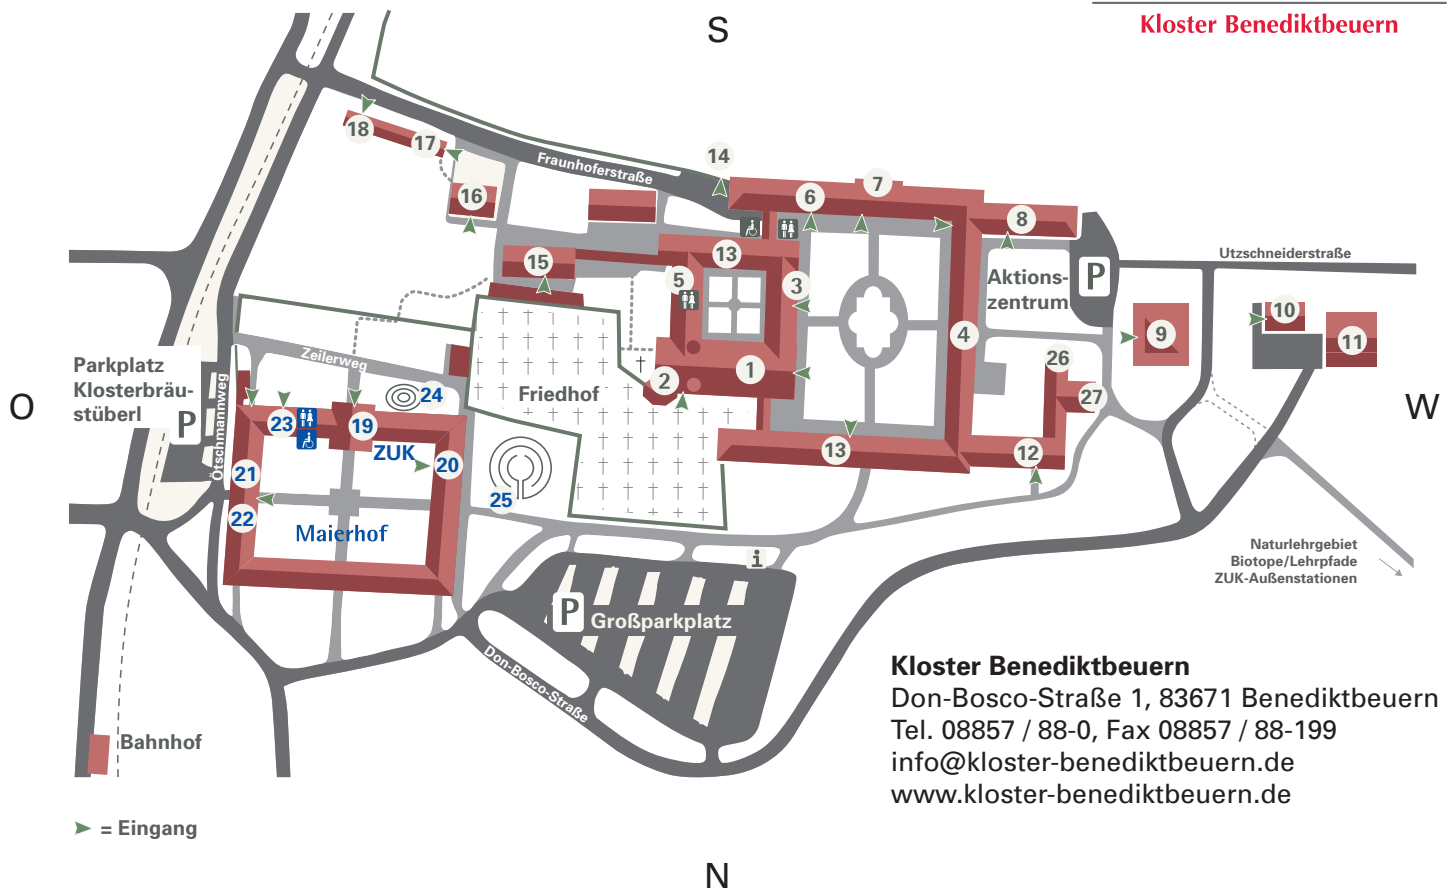

SALESIANER DON BOSCO

Kloster Benediktbeuern

Kloster Benediktbeuern

Don-Bosco-Straße 1, 83671 Benediktbeuern
Tel. 08857 / 88-0, Fax 08857 / 88-199
info@kloster-benediktbeuern.de
www.kloster-benediktbeuern.de

Lageplan Kloster Benediktbeuern

- 1 Basilika St. Benedikt (Pfarrkirche)
 - 2 Anastasiakapelle
 - 3 Klosterpforte
 - Information
 - Führungen
 - Klosterladen
 - Kreuzgang
 - Kloster-Café
 - Barocksaal (2. Stock)
 - 4 Westbau I: Bildungsräume, Jugendwohnen, Gästezimmer
 - 5 Institut für Salesianische Spiritualität (ISS)
 - 6 Jugendpastoralinstitut Don Bosco (JPI)
 - 7 Hauskapelle, Salettl
 - 8 Jugendbildungsstätte Aktionszentrum (AZ)
 - 9 Westbau II (KSH) Bibliothek
 - Übungsräume
 - Mensaria
 - Bibliothek
 - 10 Energiezentrale
 - 11 Energiepavillon (ZUK)
 - 12 Jugendherberge Don Bosco
 - 13 Kath. Stiftungshochschule (KSH)
 - 14 Klostersgärtnerei
 - 15 Gästebereich des Klosters (Rezeption)
 - 16 Kloster-Gästehaus Meichelbeck und
 - 17 Kloster-Gästehaus Fraunhofer
 - 18 Fraunhofer-Museum
- Maierhof**
- 19 Zentrum für Umwelt und Kultur (ZUK)
 - Rezeption
 - Erwachsenenbildung/Akademie
 - Gäste- und Tagungsbereich ZUK
 - Allianzsaal
 - Akademie Benediktbeuern
 - 20 Umweltjugendbildungsstätte (ZUK)
 - 21 Fachberatung Heimatpflege (Bez. Obb.)
 - 22 Trachten-Informationszentrum (Bez. Obb.)
 - 23 Klosterbräustüberl
 - 24 Kräutergarten, Kräutererlebnisladen
 - 25 Meditationsgarten
 - 26 Don-Bosco-Club
 - 27 Fraunhofer-Zentrum für energetische Altbausanierung und Denkmalpflege